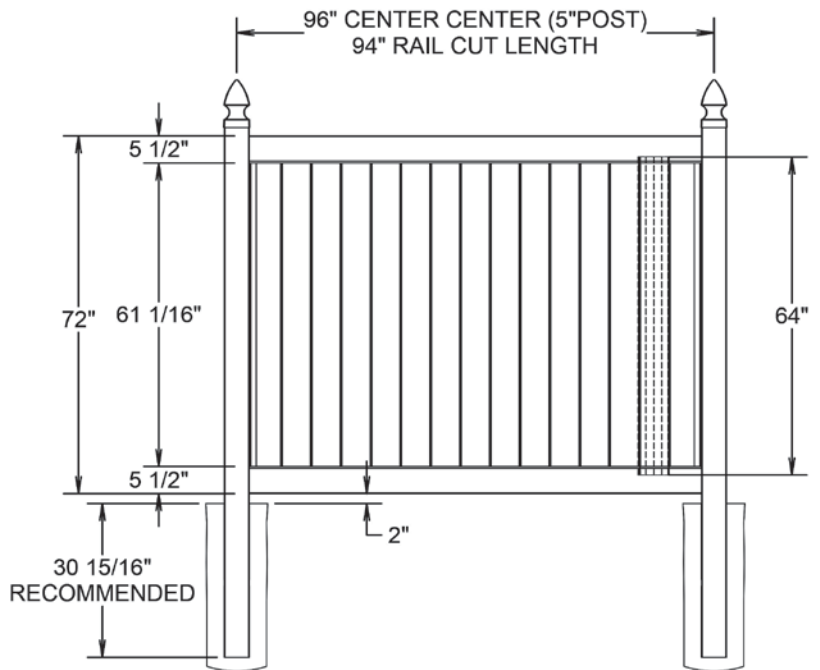

FENCE PANEL