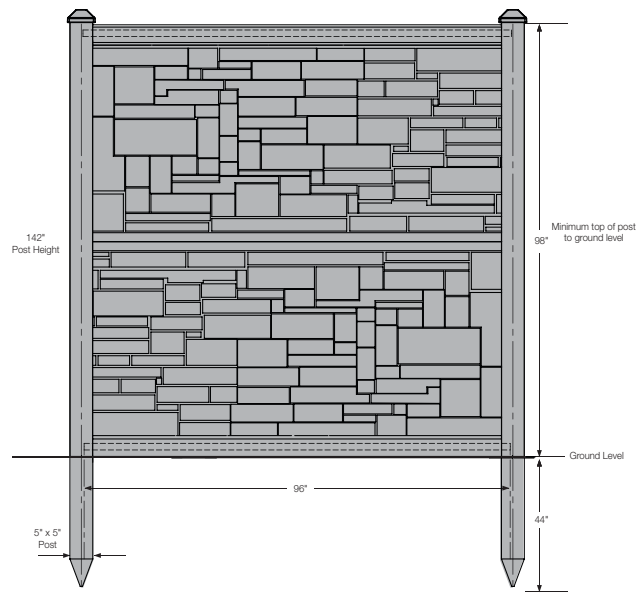

PREMIUM | 8' X 8' BOULDER

MOLDED WITH SIMTEK™ TECHNOLOGY

DESCRIPTION	BEIGE GRANITE		BROWN GRANITE		DARK BROWN GRANITE		GRAY GRANITE		DARK GRAY GRANITE	
	QTY	SKU	QTY	SKU	QTY	SKU	QTY	SKU	QTY	SKU
4' x 8' Boulder Molded Privacy Panel (2) (96"H)		644303		644305		644306		644308		644304
5" x 5" x 142" Line Post		643524		643526		643527		643530		643525
5" x 5" x 142" End Post		643532		643534		643535		643538		643533
5" x 5" Post Cap Square		643290		643292		643293		643296		643291
45° Post Cap		643298		643300		643301		643304		643299
Post Cap Double Inline		643306		643308		643309		643312		643307
Line Post Skirt		643594		643596		643597		643600		643595
End Post / Gate Post Skirt		643602		643604		643605		643608		643603
48" Boulder Molded Privacy Gate*		644388		644390		644391		644393		644389
142" Gate Post		643540		643542		643543		643546		643541
Drop Pin	408095									

*Gates include hinge and latch set.

WALK GATE

FENCE PANEL

MATERIAL PER SECTION

DESCRIPTION	BEIGE GRANITE		BROWN GRANITE		DARK BROWN GRANITE		GRAY GRANITE		DARK GRAY GRANITE	
	QTY	SKU	QTY	SKU	QTY	SKU	QTY	SKU	QTY	SKU
Cut Panel	408069									
1" Gap Filler		643314		643316		643316		643320		643315
2" Gap Filler		643322		643324		643324		643328		643323
Bracket	408039									
8' Concrete Mount LP	652141									
8' Concrete Mount EP	652143									
Hinge	410305									
Latch	408079									
Screw	408055									
5" Traverse Latch for Molded Fence	73058341