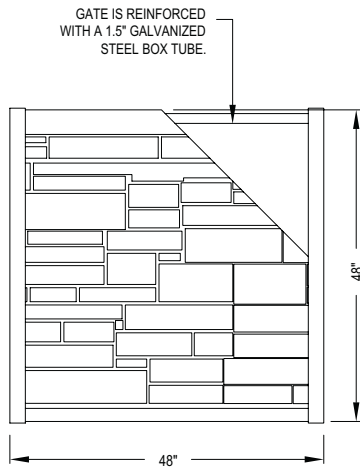

PREMIUM | 4' X 8' BOULDER

MOLDED WITH SIMTEK™ TECHNOLOGY

DESCRIPTION	BEIGE GRANITE		BROWN GRANITE		DARK BROWN GRANITE		GRAY GRANITE		DARK GRAY GRANITE	
	QTY	SKU	QTY	SKU	QTY	SKU	QTY	SKU	QTY	SKU
4' x 8' Boulder Molded Privacy Panel (48"H)		644303		644305		644306		644308		644304
5" x 5" x 102" Line Post		643492		643494		643495		643498		643493
5" x 5" x 102" Corner Post		643508		643510		643511		643514		643509
5" x 5" x 102" End Post		643500		643502		643503		643506		643501
5" x 5" Post Cap Square		643290		643292		643293		643296		643291
45° Post Cap		643298		643300		643301		643304		643299
Post Cap Double Inline		643306		643308		643309		643312		643307
Corner Post Skirt		643586		643588		643589		643592		643587
Line Skirt		643594		643596		643597		643600		643595
End Gate Skirt		643602		643604		643605		643608		643603
48" Boulder Molded Privacy Gate		644382		644384		644385		644387		644383
Gate Post		643516		643518		643519		643522		643517
Drop Pin	408095									

*Gates include hinge and latch set.

WALK GATE