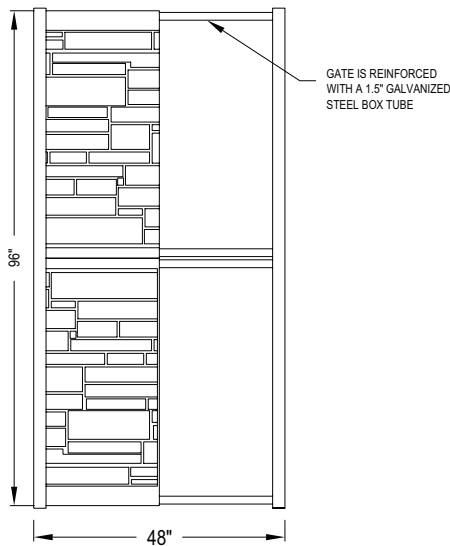

PREMIUM | 8' X 8' BOULDER

MOLDED WITH SIMTEK™ TECHNOLOGY

DESCRIPTION	BEIGE GRANITE		BROWN GRANITE		DARK BROWN GRANITE		GRAY GRANITE		DARK GRAY GRANITE	
	QTY	SKU	QTY	SKU	QTY	SKU	QTY	SKU	QTY	SKU
4' x 8' Boulder Molded Privacy Panel (2) (96"H)		644303		644305		644306		644308		644304
5" x 5" x 142" Line Post		643524		643526		643527		643530		643525
5" x 5" x 142" End Post		643532		643534		643535		643538		643533
5" x 5" Post Cap Square		643290		643292		643293		643296		643291
45° Post Cap		643298		643300		643301		643304		643299
Post Cap Double Inline		643306		643308		643309		643312		643307
Line Post Skirt		643594		643596		643597		643600		643595
End Post / Gate Post Skirt		643602		643604		643605		643608		643603
48" Boulder Molded Privacy Gate*		644388		644390		644391		644393		644389
142" Gate Post		643540		643542		643543		643546		643541
Drop Pin	408095									

*Gates include hinge and latch set.

WALK GATE

FENCE PANEL

MATERIAL PER SECTION

DESCRIPTION	BEIGE GRANITE		BROWN GRANITE		DARK BROWN GRANITE		GRAY GRANITE		DARK GRAY GRANITE	
	QTY	SKU	QTY	SKU	QTY	SKU	QTY	SKU	QTY	SKU
Cut Panel	408069									
1" Gap Filler		643314		643316		643316		643320		643315
2" Gap Filler		643322		643324		643324		643328		643323
Bracket	408039									
8' Concrete Mount LP	652141									
8' Concrete Mount EP	652143									
Hinge	410305									
Latch	408079									
Screw	408055									
5" Traverse Latch for Molded Fence	73058341