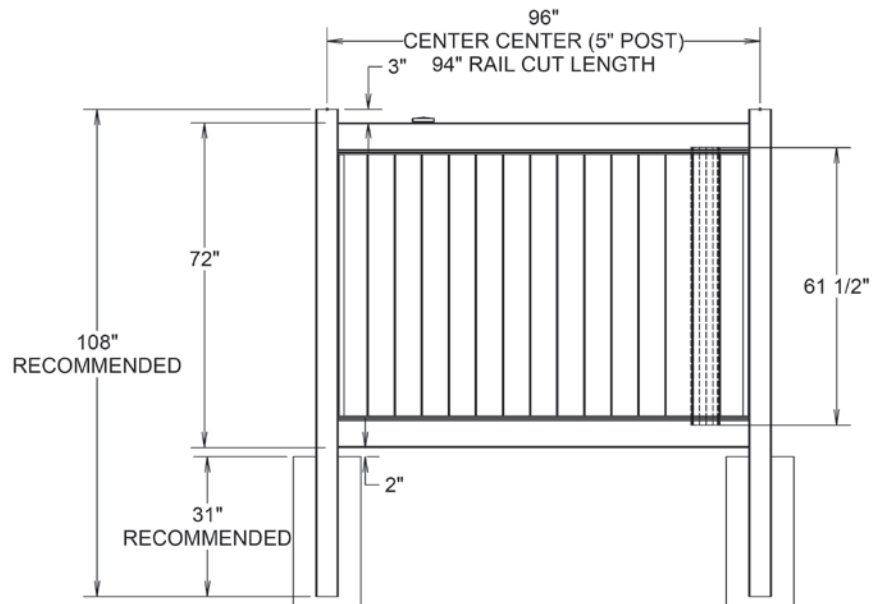

FENCE PANEL