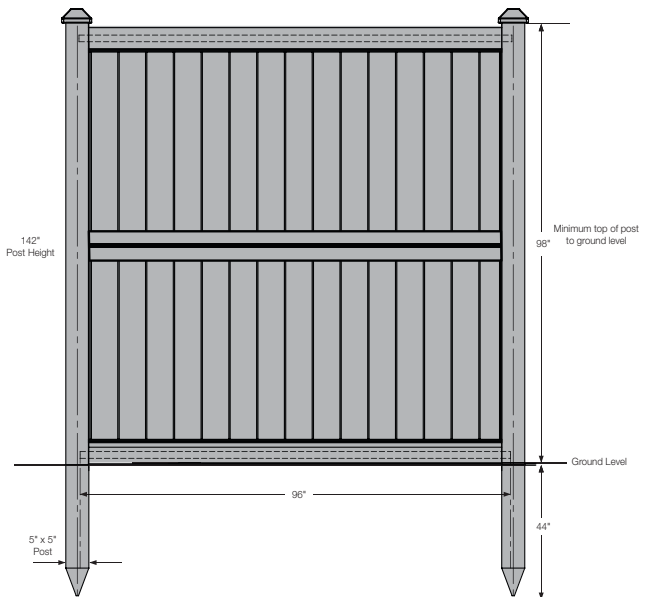

FENCE PANEL

MATERIAL PER SECTION

DESCRIPTION	WALNUT BROWN		RED CEDAR		NANTUCKET GRAY		DARK GRAY OAK	
	QTY	SKU	QTY	SKU	QTY	SKU	QTY	SKU
Cut Panel	408069							
1" Gap Filler		643317		643321		643320		643315
2" Gap Filler		643325		643329		643328		643323
Bracket	408039							
8' Concrete Mount LP	652141							
8' Concrete Mount EP	652143							
Hinge	410305							
Latch	408079							
Screw	408055							
5" Traverse Latch for Molded Fence	73058341