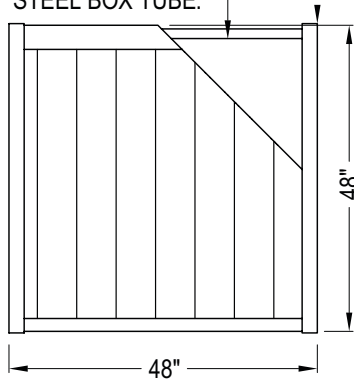

PREMIUM | 4' X 8' BRECKENRIDGE

MOLDED WITH SIMTEK™ TECHNOLOGY

DESCRIPTION	WALNUT BROWN		RED CEDAR		NANTUCKET GRAY		DARK GRAY OAK	
	QTY	SKU	QTY	SKU	QTY	SKU	QTY	SKU
4' x 8' Breckenridge Molded Privacy Panel (48"H)		644296		644025		644024		644022
5" x 5" x 102" Line Post		643495		643499		643498		643493
5" x 5" x 102" Corner Post		643511		643515		643514		643509
5" x 5" x 102" End Post		643503		643507		643506		643501
5" x 5" Post Cap Square		643293		643297		643296		643291
45° Post Cap		643301		643305		643304		643299
Post Cap Double Inline		643309		643313		643312		643307
Corner Post Skirt		643589		643593		643592		643587
Line Post Skirt		643597		643601		643600		643595
End Post / Gate Post Skirt		643605		643609		643608		643603
48" Breckenridge Molded Privacy Privacy Gate		644319		644318		644355		644353
102" Gate Post		643519		643523		643522		643517
Drop Pin	408095							

*Gates include hinge and latch set.

WALK GATE

GATE IS REINFORCED WITH A 1.5" GALVANIZED STEEL BOX TUBE.