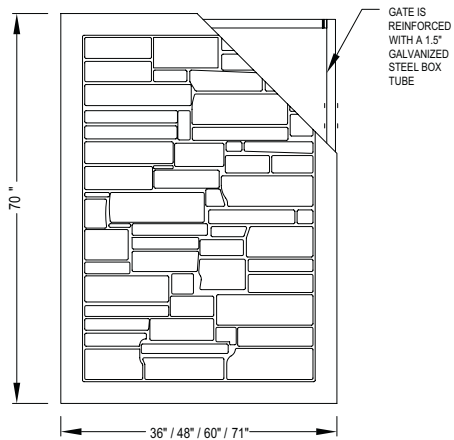

PREMIUM | 6' X 6' BOULDER

MOLDED WITH SIMTEK™ TECHNOLOGY

DESCRIPTION	BEIGE GRANITE		BROWN GRANITE		DARK BROWN GRANITE		GRAY GRANITE		DARK GRAY GRANITE	
	QTY	SKU	QTY	SKU	QTY	SKU	QTY	SKU	QTY	SKU
6' x 6' Boulder Molded Privacy Panel (72"H)		644297		644299		644300		644302		644298
5" x 5" x 102" Line Post		643492		643494		643495		643498		643493
5" x 5" x 102" Corner Post		643508		643510		643511		643514		643509
5" x 5" x 102" End Post		643500		643502		643503		643506		643501
5" x 5" Post Cap Square		643290		643292		643293		643296		643291
45° Post Cap		643298		643300		643301		643304		643299
Post Cap Double Inline		643306		643308		643309		643312		643307
Corner Post Skirt		643586		643588		643589		643592		643587
Line Post Skirt		643594		643596		643597		643600		643595
End Post / Gate Post Skirt		643602		643604		643605		643608		643603
48" Boulder Molded Privacy Gate		644363		644365		644366		644368		644364
60" Boulder Molded Privacy Gate		644369		644371		644372		644375		644370
71" Boulder Molded Privacy Gate		644376		644378		644379		644381		644377
Gate Post		643516		643518		643519		643522		643517
Drop Pin										408095

*Gates include hinge and latch set.

WALK GATE