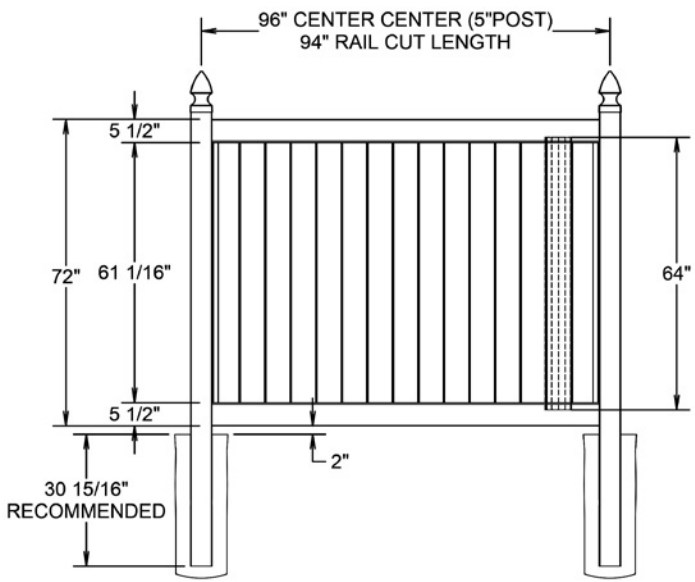

FENCE PANEL