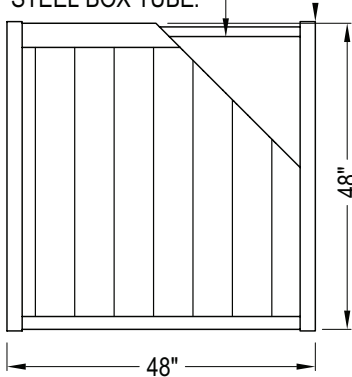

PREMIUM | 4' X 8' BRECKENRIDGE

MOLDED WITH SIMTEK™ TECHNOLOGY

DESCRIPTION	WALNUT BROWN		RED CEDAR		NANTUCKET GRAY		DARK GRAY OAK	
	QTY	SKU	QTY	SKU	QTY	SKU	QTY	SKU
4' x 8' Breckenridge Molded Privacy Panel (48"H)		644296		644025		644024		644022
5" x 5" x 102" Line Post		643495		643499		643498		643493
5" x 5" x 102" Corner Post		643511		643515		643514		643509
5" x 5" x 102" End Post		643503		643507		643506		643501
5" x 5" Post Cap Square		643293		643297		643296		643291
45° Post Cap		643301		643305		643304		643299
Post Cap Double Inline		643309		643313		643312		643307
Corner Post Skirt		643589		643593		643592		643587
Line Post Skirt		643597		643601		643600		643595
End Post / Gate Post Skirt		643605		643609		643608		643603
48" Breckenridge Molded Privacy Privacy Gate		644319		644318		644355		644353
102" Gate Post		643519		643523		643522		643517
Drop Pin	408095							

*Gates include hinge and latch set.

WALK GATE

FENCE PANEL

GATE IS REINFORCED WITH A 1.5" GALVANIZED STEEL BOX TUBE.

MATERIAL PER SECTION

DESCRIPTION	WALNUT BROWN		RED CEDAR		NANTUCKET GRAY		DARK GRAY OAK	
	QTY	SKU	QTY	SKU	QTY	SKU	QTY	SKU
Cut Panel					408069			
1" Gap Filler		643317		643321		643320		643315
2" Gap Filler		643325		643329		643328		643323
Bracket					408039			
6' Concrete Mount LP					652136			
6' Concrete Mount EP					652137			
6' Concrete Mount CP					652138			
6' Concrete Mount GP					652139			
Hinge					410305			
Latch					408079			
Screw					408055			
5" Traverse Latch for Molded Fence					73058341