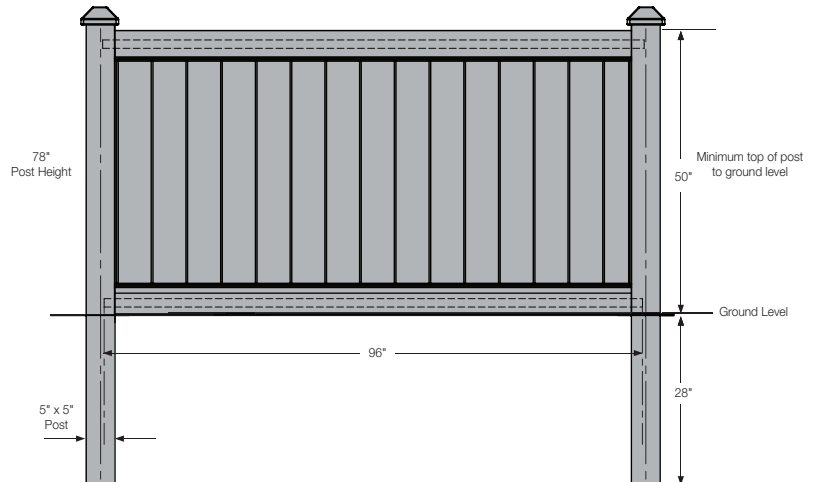

PREMIUM | 4' X 8' BRECKENRIDGE

MOLDED WITH SIMTEK™ TECHNOLOGY

DESCRIPTION	WALNUT BROWN		RED CEDAR		NANTUCKET GRAY		DARK GRAY OAK	
	QTY	SKU	QTY	SKU	QTY	SKU	QTY	SKU
4' x 8' Breckenridge Molded Privacy Panel (48"H)		644296		644025		644024		644022
5" x 5" x 102" Line Post		643495		643499		643498		643493
5" x 5" x 102" Corner Post		643511		643515		643514		643509
5" x 5" x 102" End Post		643503		643507		643506		643501
5" x 5" Post Cap Square		643293		643297		643296		643291
45° Post Cap		643301		643305		643304		643299
Post Cap Double Inline		643309		643313		643312		643307
Corner Post Skirt		643589		643593		643592		643587
Line Post Skirt		643597		643601		643600		643595
End Post / Gate Post Skirt		643605		643609		643608		643603
48" Breckenridge Molded Privacy Privacy Gate		644319		644318		644355		644353
102" Gate Post		643519		643523		643522		643517
Drop Pin	408095							

*Gates include hinge and latch set.

WALK GATE

FENCE PANEL

GATE IS REINFORCED WITH A 1.5" GALVANIZED STEEL BOX TUBE.

MATERIAL PER SECTION

DESCRIPTION	WALNUT BROWN		RED CEDAR		NANTUCKET GRAY		DARK GRAY OAK	
	QTY	SKU	QTY	SKU	QTY	SKU	QTY	SKU
Cut Panel					408069			
1" Gap Filler		643317		643321		643320		643315
2" Gap Filler		643325		643329		643328		643323
Bracket					408039			
6' Concrete Mount LP					652136			
6' Concrete Mount EP					652137			
6' Concrete Mount CP					652138			
6' Concrete Mount GP					652139			
Hinge					410305			
Latch					408079			
Screw					408055			
5" Traverse Latch for Molded Fence					73058341