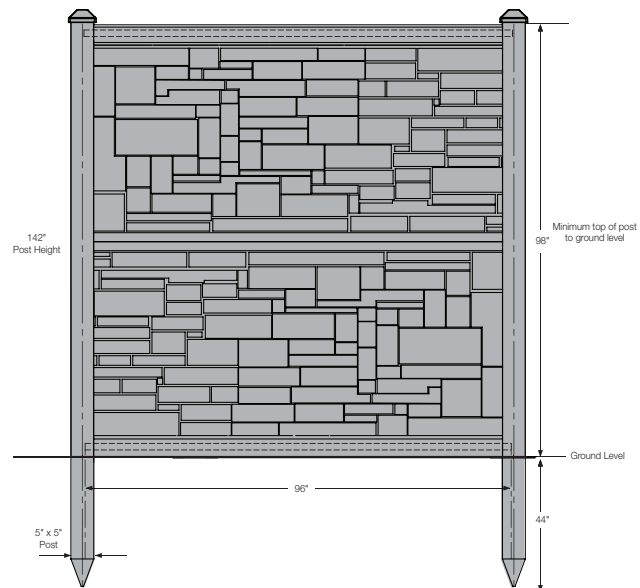

FENCE PANEL

MATERIAL PER SECTION

DESCRIPTION	BEIGE GRANITE		BROWN GRANITE		DARK BROWN GRANITE		GRAY GRANITE		DARK GRAY GRANITE	
	QTY	SKU	QTY	SKU	QTY	SKU	QTY	SKU	QTY	SKU
Cut Panel	408069									
1" Gap Filler		643314		643316		643316		643320		643315
2" Gap Filler		643322		643324		643324		643328		643323
Bracket	408039									
8' Concrete Mount LP	652141									
8' Concrete Mount EP	652143									
Hinge	410305									
Latch	408079									
Screw	408055									
5" Traverse Latch for Molded Fence	73058341