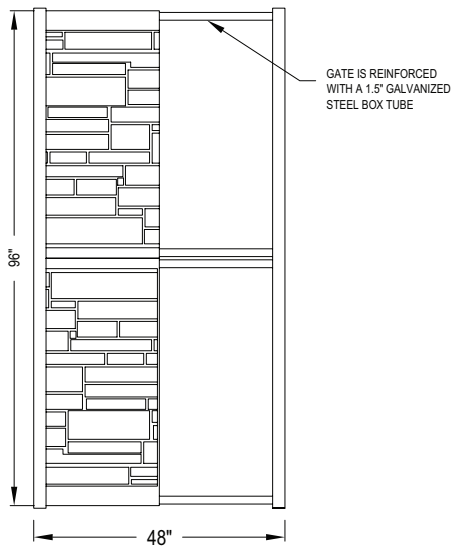

PREMIUM | 8' X 8' BOULDER

MOLDED WITH SIMTEK™ TECHNOLOGY

DESCRIPTION	BEIGE GRANITE		BROWN GRANITE		DARK BROWN GRANITE		GRAY GRANITE		DARK GRAY GRANITE	
	QTY	SKU	QTY	SKU	QTY	SKU	QTY	SKU	QTY	SKU
4' x 8' Boulder Molded Privacy Panel (2) (96"H)		644303		644305		644306		644308		644304
5" x 5" x 142" Line Post		643524		643526		643527		643530		643525
5" x 5" x 142" End Post		643532		643534		643535		643538		643533
5" x 5" Post Cap Square		643290		643292		643293		643296		643291
45° Post Cap		643298		643300		643301		643304		643299
Post Cap Double Inline		643306		643308		643309		643312		643307
Line Post Skirt		643594		643596		643597		643600		643595
End Post / Gate Post Skirt		643602		643604		643605		643608		643603
48" Boulder Molded Privacy Gate*		644388		644390		644391		644393		644389
142" Gate Post		643540		643542		643543		643546		643541
Drop Pin	408095									

*Gates include hinge and latch set.

WALK GATE