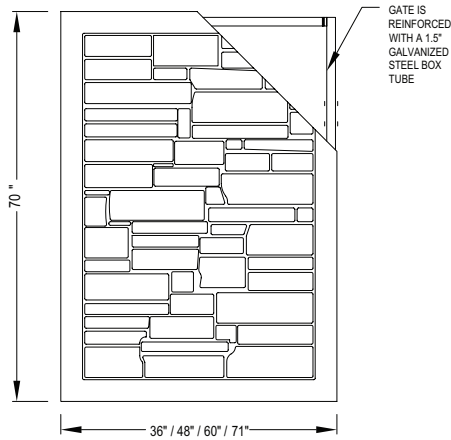

PREMIUM | 6' X 6' BOULDER

MOLDED WITH SIMTEK™ TECHNOLOGY

DESCRIPTION	BEIGE GRANITE		BROWN GRANITE		DARK BROWN GRANITE		GRAY GRANITE		DARK GRAY GRANITE	
	QTY	SKU	QTY	SKU	QTY	SKU	QTY	SKU	QTY	SKU
6' x 6' Boulder Molded Privacy Panel (72"H)		644297		644299		644300		644302		644298
5" x 5" x 102" Line Post		643492		643494		643495		643498		643493
5" x 5" x 102" Corner Post		643508		643510		643511		643514		643509
5" x 5" x 102" End Post		643500		643502		643503		643506		643501
5" x 5" Post Cap Square		643290		643292		643293		643296		643291
45° Post Cap		643298		643300		643301		643304		643299
Post Cap Double Inline		643306		643308		643309		643312		643307
Corner Post Skirt		643586		643588		643589		643592		643587
Line Post Skirt		643594		643596		643597		643600		643595
End Post / Gate Post Skirt		643602		643604		643605		643608		643603
48" Boulder Molded Privacy Gate		644363		644365		644366		644368		644364
60" Boulder Molded Privacy Gate		644369		644371		644372		644375		644370
71" Boulder Molded Privacy Gate		644376		644378		644379		644381		644377
Gate Post		643516		643518		643519		643522		643517
Drop Pin	408095									

*Gates include hinge and latch set.

WALK GATE