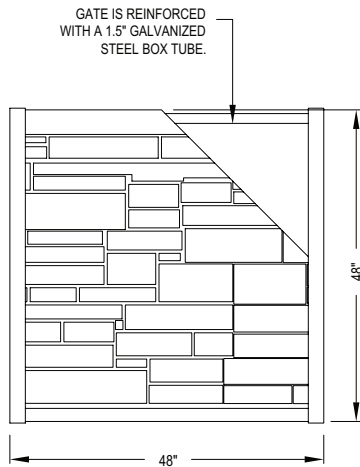

PREMIUM | 4' X 8' BOULDER

MOLDED WITH SIMTEK™ TECHNOLOGY

DESCRIPTION	BEIGE GRANITE		BROWN GRANITE		DARK BROWN GRANITE		GRAY GRANITE		DARK GRAY GRANITE	
	QTY	SKU	QTY	SKU	QTY	SKU	QTY	SKU	QTY	SKU
4' x 8' Boulder Molded Privacy Panel (48"H)		644303		644305		644306		644308		644304
5" x 5" x 102" Line Post		643492		643494		643495		643498		643493
5" x 5" x 102" Corner Post		643508		643510		643511		643514		643509
5" x 5" x 102" End Post		643500		643502		643503		643506		643501
5" x 5" Post Cap Square		643290		643292		643293		643296		643291
45° Post Cap		643298		643300		643301		643304		643299
Post Cap Double Inline		643306		643308		643309		643312		643307
Corner Post Skirt		643586		643588		643589		643592		643587
Line Skirt		643594		643596		643597		643600		643595
End Gate Skirt		643602		643604		643605		643608		643603
48" Boulder Molded Privacy Gate		644382		644384		644385		644387		644383
Gate Post		643516		643518		643519		643522		643517
Drop Pin	408095									

*Gates include hinge and latch set.

WALK GATE