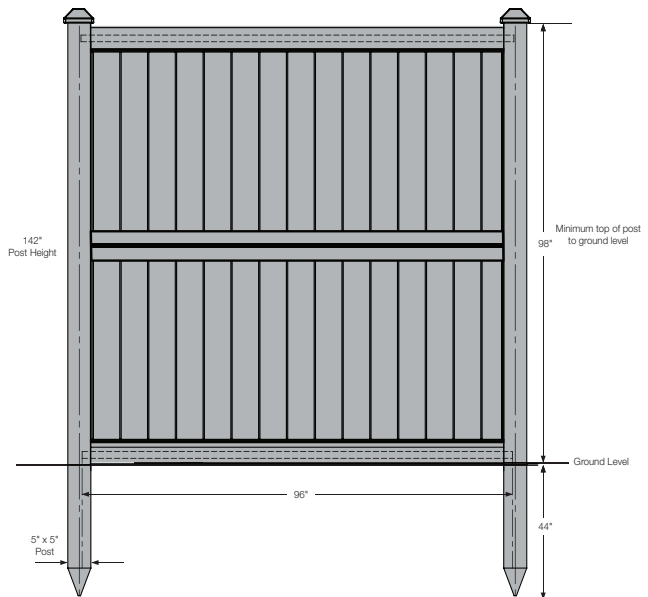

FENCE PANEL

MATERIAL PER SECTION

DESCRIPTION	WALNUT BROWN		RED CEDAR		NANTUCKET GRAY		DARK GRAY OAK	
	QTY	SKU	QTY	SKU	QTY	SKU	QTY	SKU
Cut Panel	408069							
1" Gap Filler		643317		643321		643320		643315
2" Gap Filler		643325		643329		643328		643323
Bracket	408039							
8' Concrete Mount LP	652141							
8' Concrete Mount EP	652143							
Hinge	410305							
Latch	408079							
Screw	408055							
5" Traverse Latch for Molded Fence	73058341