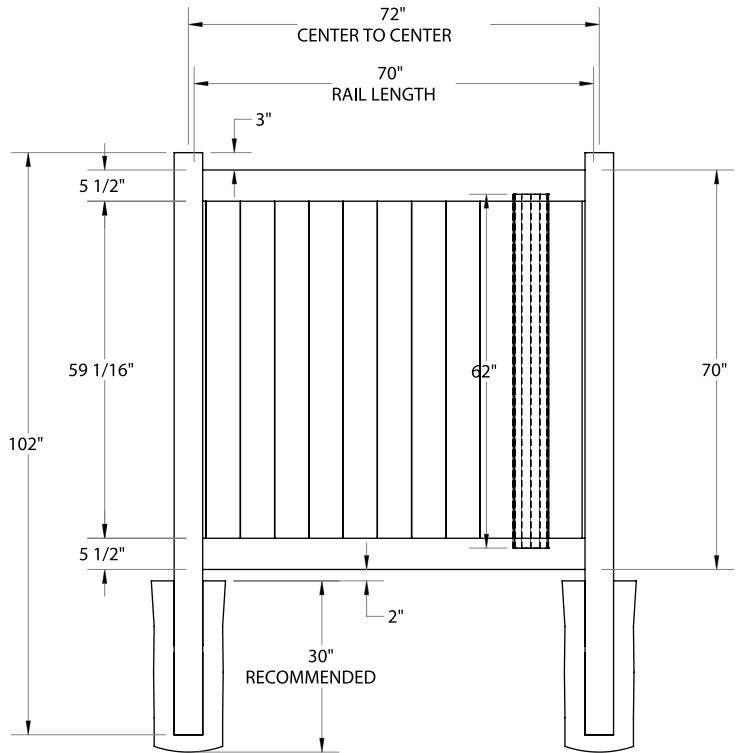

FENCE PANEL