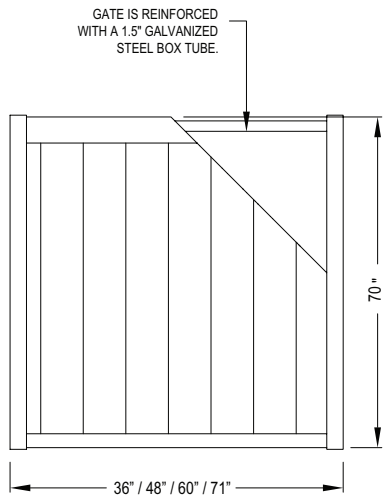

PREMIUM | 6' X 6' BRECKENRIDGE

MOLDED WITH SIMTEK™ TECHNOLOGY

DESCRIPTION	WALNUT BROWN		RED CEDAR		NANTUCKET GRAY		DARK GRAY OAK	
	QTY	SKU	QTY	SKU	QTY	SKU	QTY	SKU
6' x 6' Breckenridge Molded Privacy Panel (72"H)		644289		644288		644287		644275
5" x 5" x 102" Line Post		643495		643499		643498		643493
5" x 5" x 102" Corner Post		643511		643515		643514		643509
5" x 5" x 102" End Post		643503		643507		643506		643501
5" x 5" Post Cap Square		643293		643297		643296		643291
45° Post Cap		643301		643305		643304		643299
Post Cap Double Inline		643309		643313		643312		643307
Corner Post Skirt		643589		643593		643592		643587
Line Post Skirt		643597		643601		643600		643595
End Post / Gate Post Skirt		643605		643609		643608		643603
48" Breckenridge Molded Privacy Privacy Gate		644292		644291		644336		644284
60" Breckenridge Molded Privacy Privacy Gate		644347		644346		644295		644293
71" Breckenridge Molded Privacy Privacy Gate		644352		644351		644350		644348
102" Gate Post		643519		643523		643522		643517
Drop Pin	408095							

*Gates include hinge and latch set.

WALK GATE