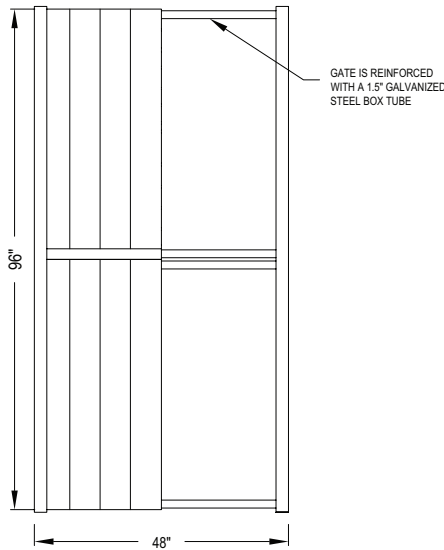

PREMIUM | 8' X 8' BRECKENRIDGE

MOLDED WITH SIMTEK™ TECHNOLOGY

DESCRIPTION	WALNUT BROWN		RED CEDAR		NANTUCKET GRAY		DARK GRAY OAK	
	QTY	SKU	QTY	SKU	QTY	SKU	QTY	SKU
4' x 8' Breckenridge Molded Privacy Panel (2) (48"H)		644296		644025		644024		644022
5" x 5" x 142" Line Post		643527		643531		643530		643525
5" x 5" x 142" End Post		643535		643539		643538		643533
5" x 5" Post Cap Square		643293		643297		643296		643291
45° Post Cap		643301		643305		643304		643299
Post Cap Double Inline		643309		643313		643312		643307
Line Post Skirt		643597		643601		643600		643595
End Post / Gate Post Skirt		643605		643609		643608		643603
48" Breckenridge Molded Privacy Privacy Gate*		644323		644356		644325		644322
142" Gate Post		643543		643547		643546		643541
Drop Pin	408095							

*Gates include hinge and latch set.

WALK GATE