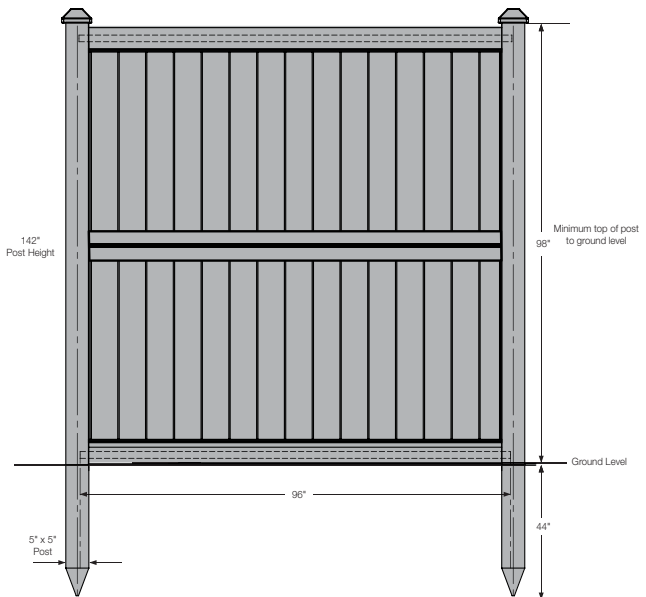

FENCE PANEL

MATERIAL PER SECTION

DESCRIPTION	WALNUT BROWN		RED CEDAR		NANTUCKET GRAY		DARK GRAY OAK	
	QTY	SKU	QTY	SKU	QTY	SKU	QTY	SKU
Cut Panel					408069			
1" Gap Filler		643317		643321		643320		643315
2" Gap Filler		643325		643329		643328		643323
Bracket	408039							
8' Concrete Mount LP	652141							
8' Concrete Mount EP	652143							
Hinge	410305							
Latch	408079							
Screw	408055