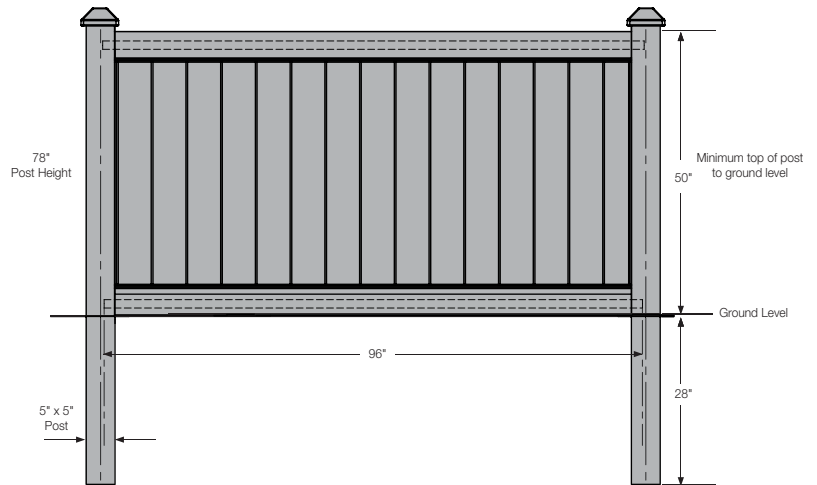

FENCE PANEL

MATERIAL PER SECTION

DESCRIPTION	WALNUT BROWN		RED CEDAR		NANTUCKET GRAY		DARK GRAY OAK	
	QTY	SKU	QTY	SKU	QTY	SKU	QTY	SKU
Cut Panel	408069							
1" Gap Filler		643317		643321		643320		643315
2" Gap Filler		643325		643329		643328		643323
Bracket	408039							
6' Concrete Mount LP	652136							
6' Concrete Mount EP	652137							
6' Concrete Mount CP	652138							
6' Concrete Mount GP	652139							
Hinge	410305							
Latch	408079							
Screw	408055