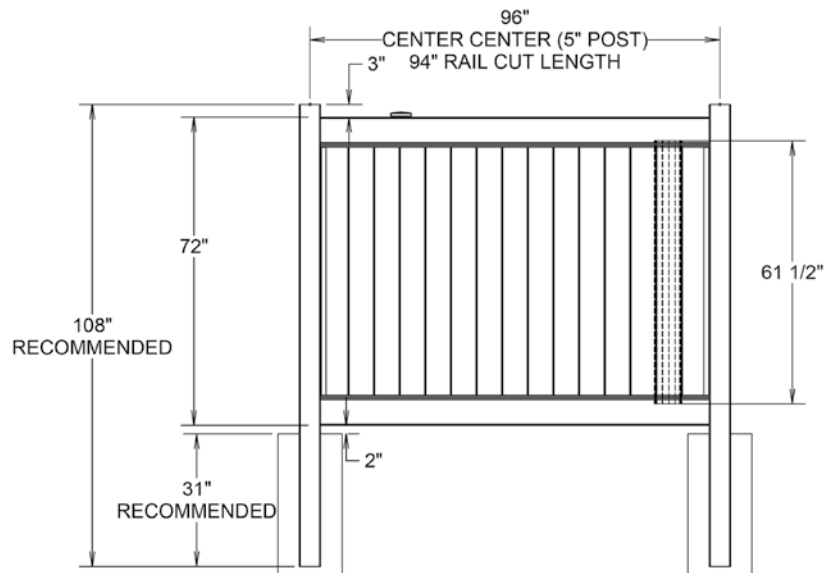

FENCE PANEL