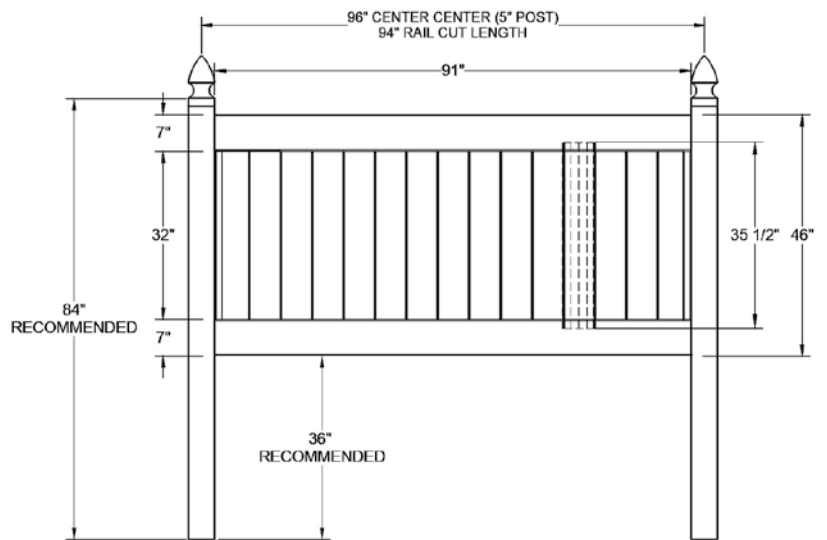

FENCE PANEL