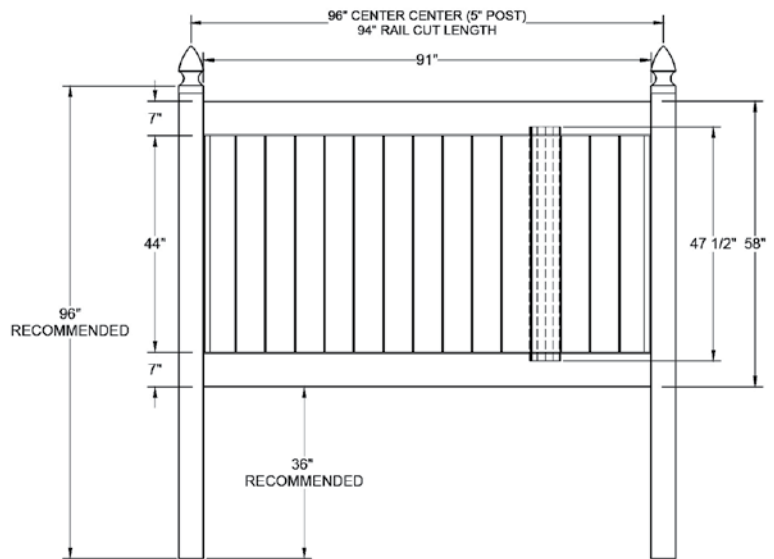

FENCE PANEL