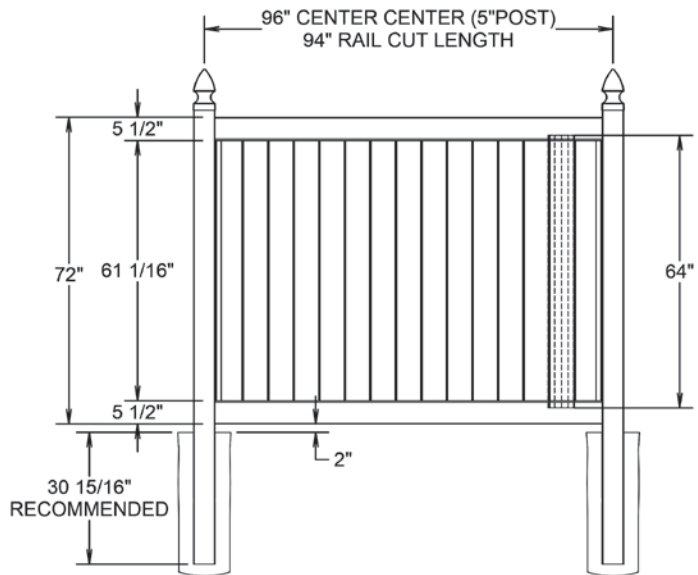

FENCE PANEL