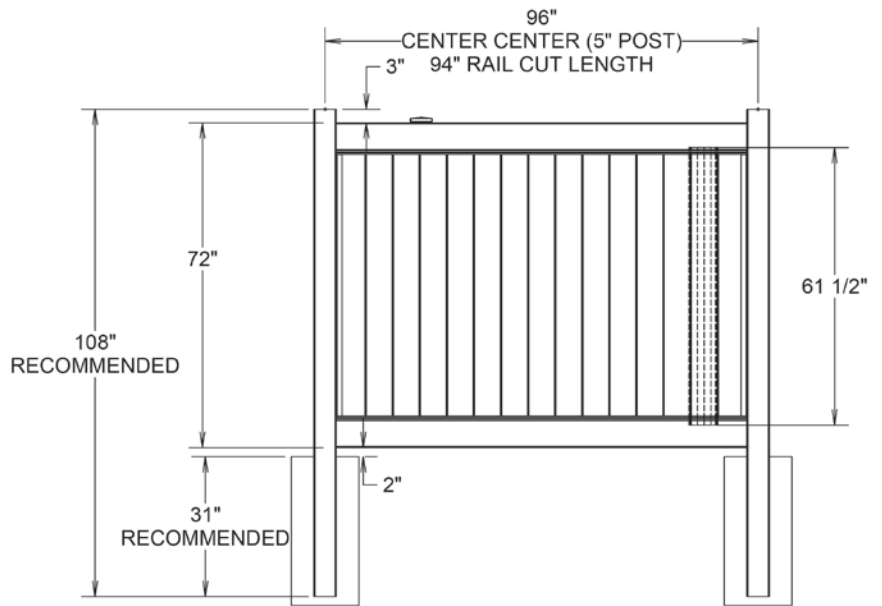

FENCE PANEL