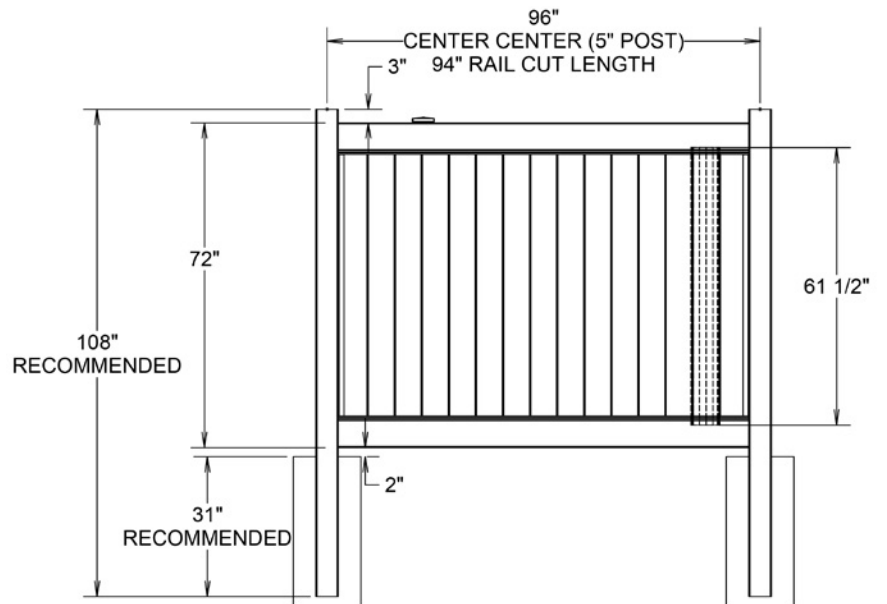

FENCE PANEL