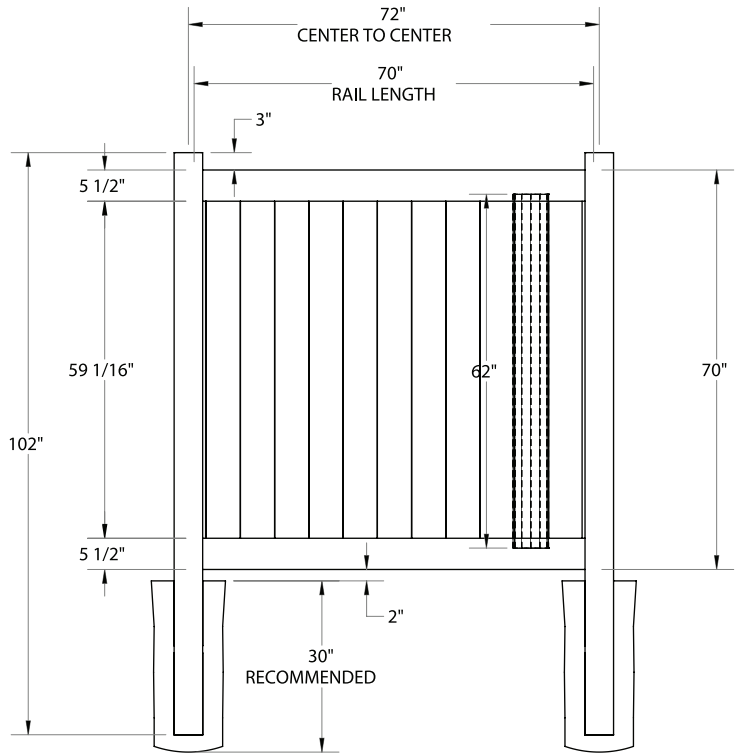

FENCE PANEL