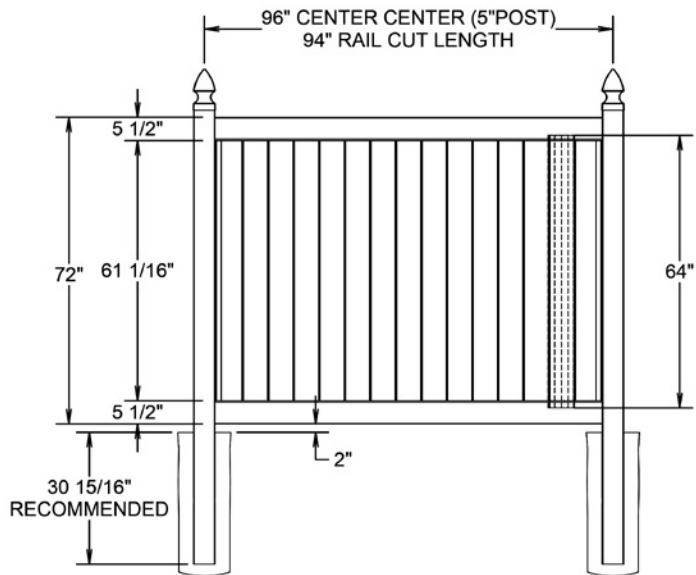

FENCE PANEL